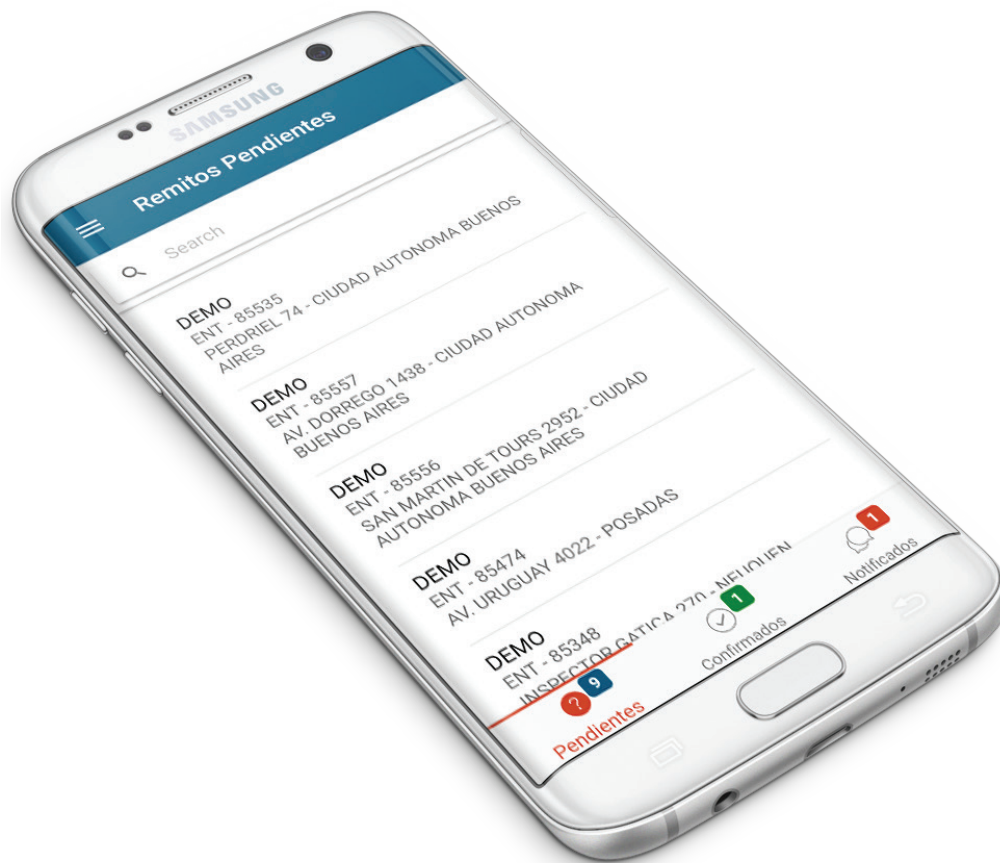

LA APP INTELIGENTE PARA **DISTRIBUCIÓN MÓVIL**

Información en tiempo real con **TRANSPORT TMS APP™**

SU INFORMACIÓN EN TIEMPO REAL.

La App Móvil para Distribución

La información es un activo clave para toda operación logística y esperar para ver los resultados simplemente no es una opción. Con esta regla en mente, GlobalTech S.A. desarrolló Transport TMS APP™, una **aplicación para Smartphone** diseñada para trabajar **en conjunto a Transport TMS**, nuestro sistema de gestión de distribución.

Utilizando nuestra APP su equipo de **transportistas** podrá verificar los pedidos pendientes de entrega, confirmar entregas y enviar toda la información necesaria a su base de datos corporativa.

Disponible para **IOS** y **Android**.

FUNCIONALIDAD AL SERVICIO DE SU TRANSPORTE

TRANSPORT TMS APP™ es una aplicación móvil diseñada para ser utilizada con gran facilidad. Su manejo intuitivo permite a su equipo de transportistas y distribuidores realizar las siguientes acciones de manera sencilla:

Acceder al listado de Entregas Pendientes asignadas, permitiendo ver los detalles del punto de entrega, así como graficar su ubicación en un mapa.

Confirmar Entregas en tiempo real, guardando la información de geolocalización y horario, así como fotografías y firma digital del receptor.